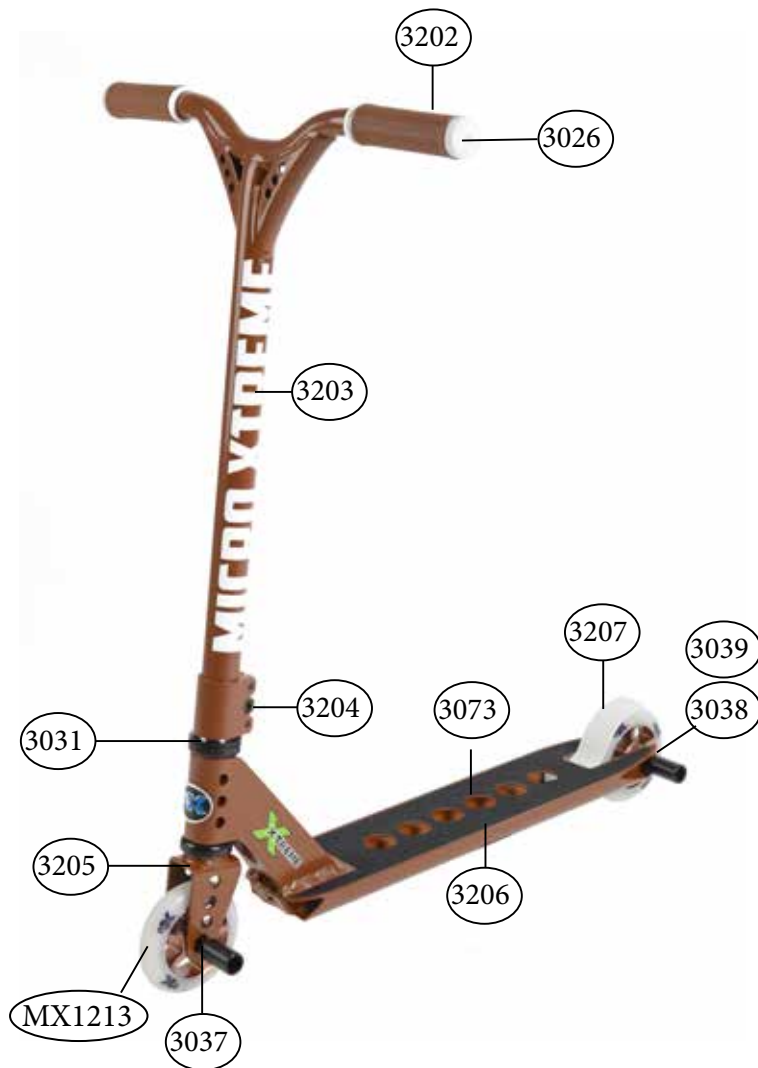

micro trixx SA0147

article no.	article
3026	plugs mx trixx
3031	headset
3037	front axle
3038	rear axle
3039	spacer
3073	griptape
3202	handles trixx brown
3203	one pice bar trixx brown
3204	clamp braun
3205	fork braun
3206	deck mx trixx brown
3207	brake mx trixx
MX1213	wheel mx trixx