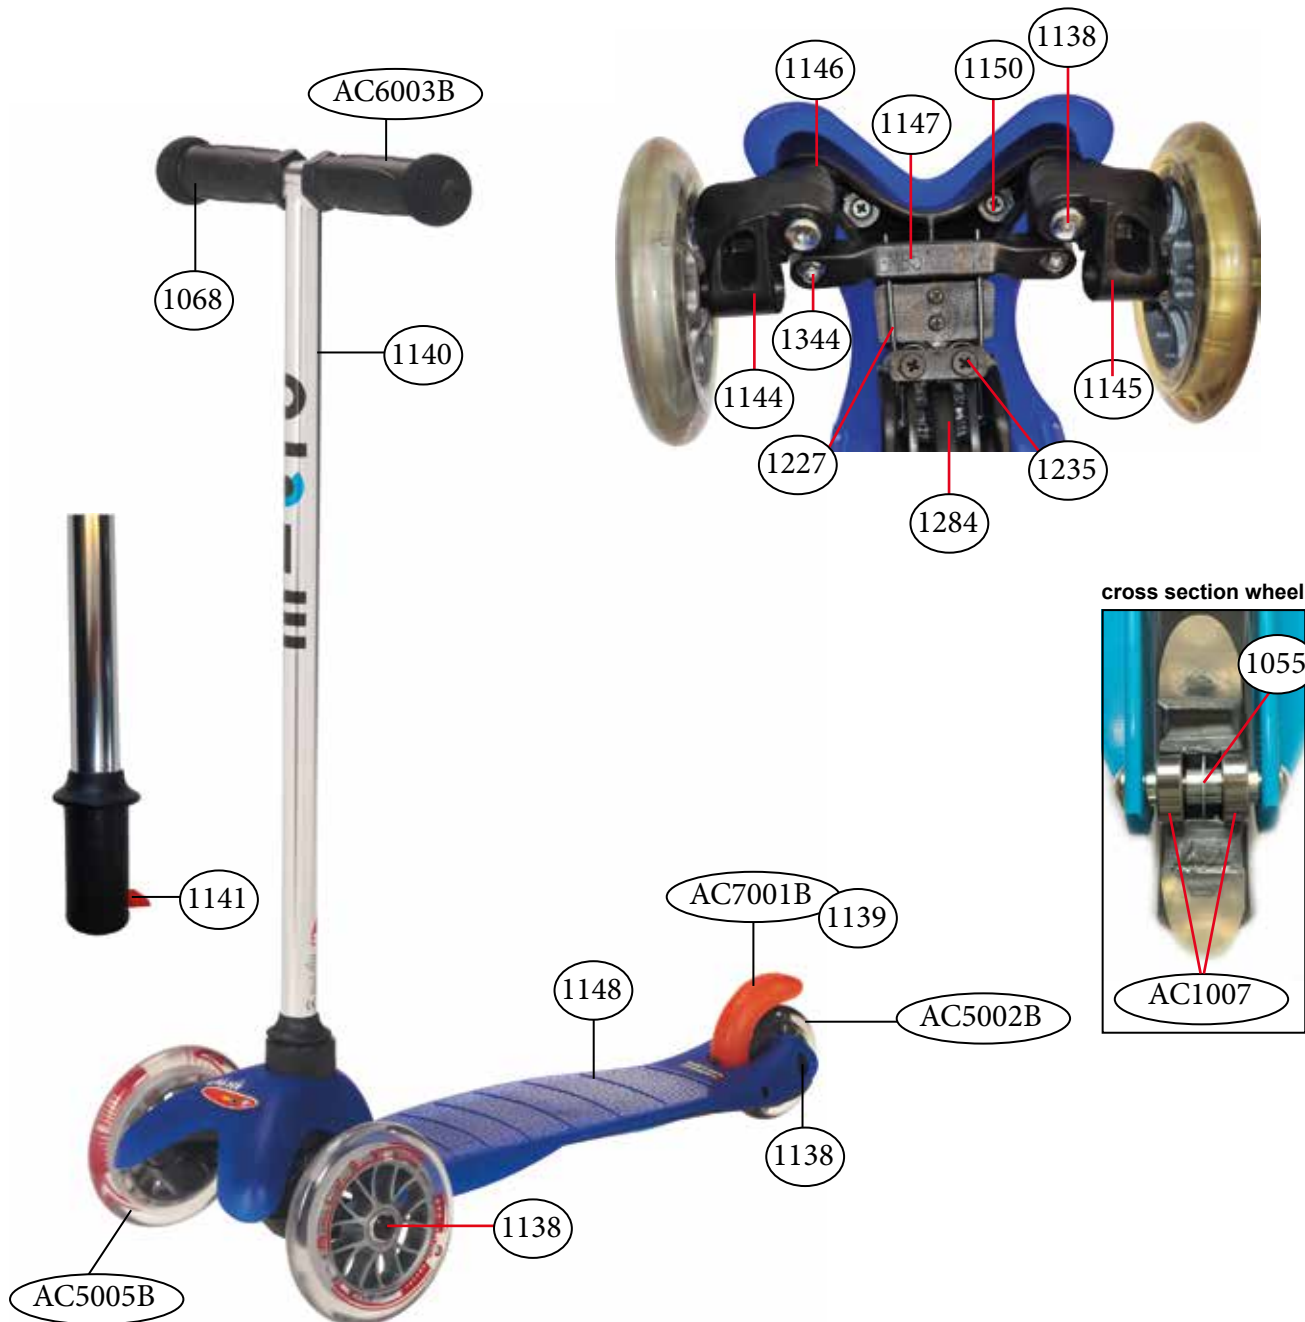

MMD038

MMD008

MMD003

Old 2016
MMD007

New 2017
MMD007

mini micro - colors

article no.	article
AC6003B	high density rubber hand grip
1055	spacer between bearings 10.25 mm
1068	handles, rubber, black
1138	axle bolt internal thread, 42 mm
1139	brake, mini, orange
1140	t-bar, mini, handles black
1141	t-bar push button, mini
1142	u-bend, mini
1144	shank left, mini
1145	shank right, mini
1146	stop washer left and right, mini
1147	steering link, mini
1148	deck, mini, blue
1150	screw to deck, mini
1227	b-bend, mini&maxi
1235	screw for b-bend, maxi
1284	lower deck, mini, black
1336	t-bar short, mini
1344	axle bolt external thread & nut and washer, 22 mm
1587	nut for axle bolt, mini
1588	axle for brake
AC5005B	front wheel complete blister
AC7001B	brake complete blister
AC5002B	back wheel complete blister
AC1007	single bearing ABEC 5